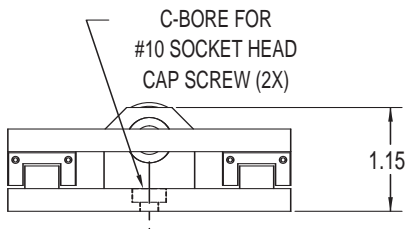

## MAC16-50A50H15

**Stroke:** 1.00"  
**Height:** 0.91"  
**Load Cap:** 30 lbf (X, XY)  
 30 lbf (Z)

Tolerances: .XX ±0.01  
 .XXX ±0.005

OPTIONAL SIDE LOCK AVAILABLE. CONTACT SMI.