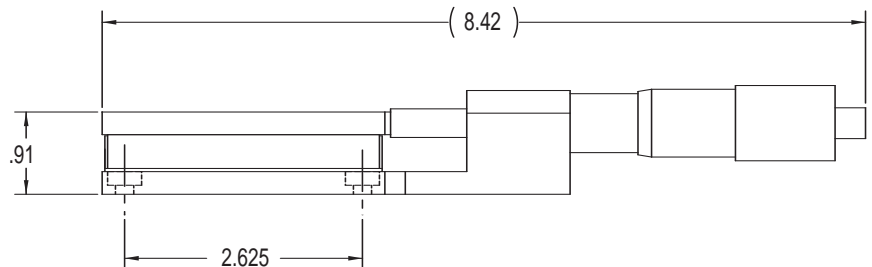

# BALL SLIDE POSITIONING STAGES

## MAC16-50A50H15

**Stroke:** 1.00"  
**Height:** 0.91"  
**Load Cap:** 30 lbf (X, XY)  
 30 lbf (Z)

Tolerances: .XX ±0.01  
 .XXX ±0.005

OPTIONAL SIDE LOCK AVAILABLE. CONTACT SMI.