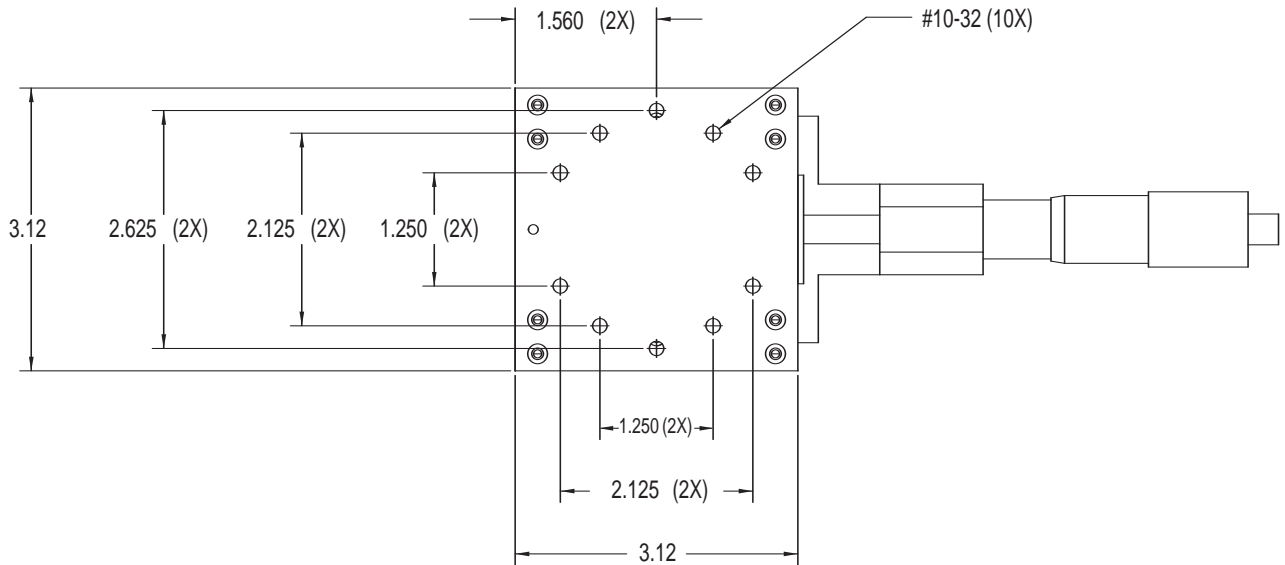

# BALL SLIDE POSITIONING STAGES

## MAC16-50A50H15

**Stroke:** 1.00"  
**Height:** 0.91"  
**Load Cap:** 30 lbf (X, XY)  
 30 lbf (Z)

Tolerances: .XX ±0.01  
 .XXX ±0.005

OPTIONAL SIDE LOCK AVAILABLE. CONTACT SMI.