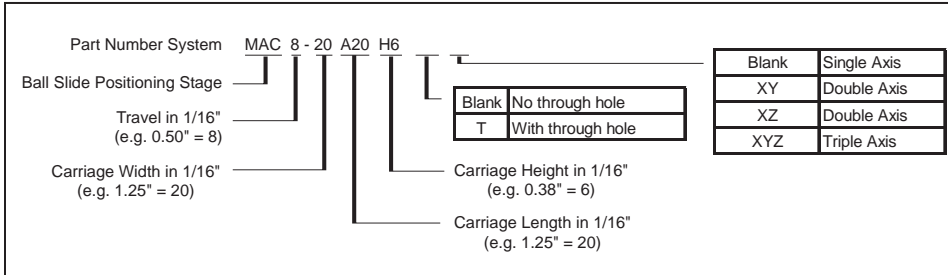

BALL SLIDE POSITIONING STAGES

MAC32-82A66H15

Stroke: 1.00"
Height: 0.91"
Load Cap: 30 lbf (X, XY)
 30 lbf (Z)

OPTIONAL SIDE LOCK AVAILABLE. CONTACT SMI.