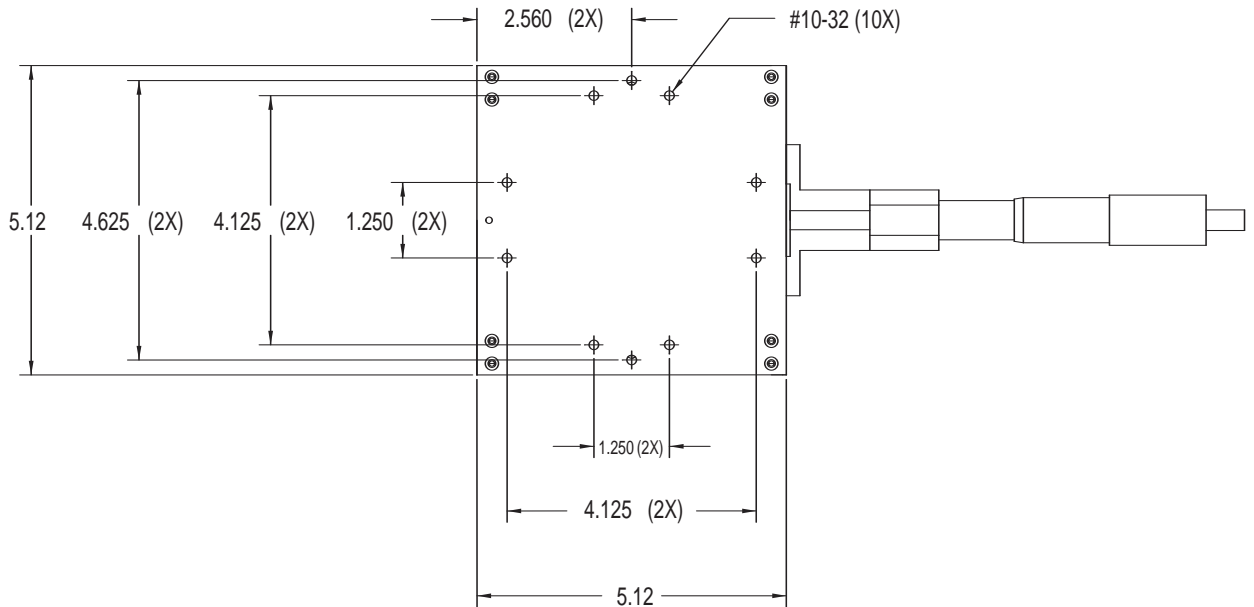

BALL SLIDE POSITIONING STAGES

MAC32-82A66H15

Stroke: 1.00"
Height: 0.91"
Load Cap: 30 lbf (X, XY)
 30 lbf (Z)

OPTIONAL SIDE LOCK AVAILABLE. CONTACT SMI.