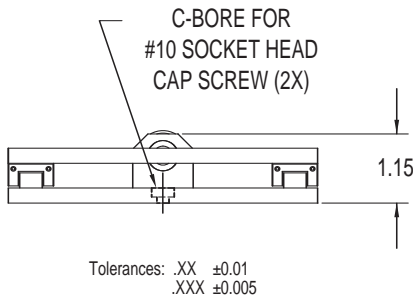

BALL SLIDE POSITIONING STAGES

MAC32-82A66H15

Stroke: 1.00"
Height: 0.91"
Load Cap: 30 lbf (X, XY)
 30 lbf (Z)

OPTIONAL SIDE LOCK AVAILABLE. CONTACT SMI.