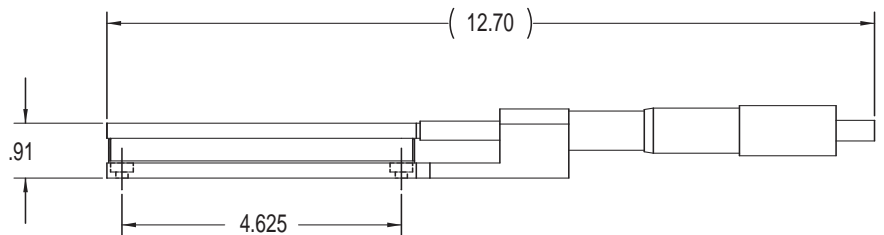

BALL SLIDE POSITIONING STAGES

MAC32-82A66H15

Stroke: 1.00"
Height: 0.91"
Load Cap: 30 lbf (X, XY)
 30 lbf (Z)

OPTIONAL SIDE LOCK AVAILABLE. CONTACT SMI.