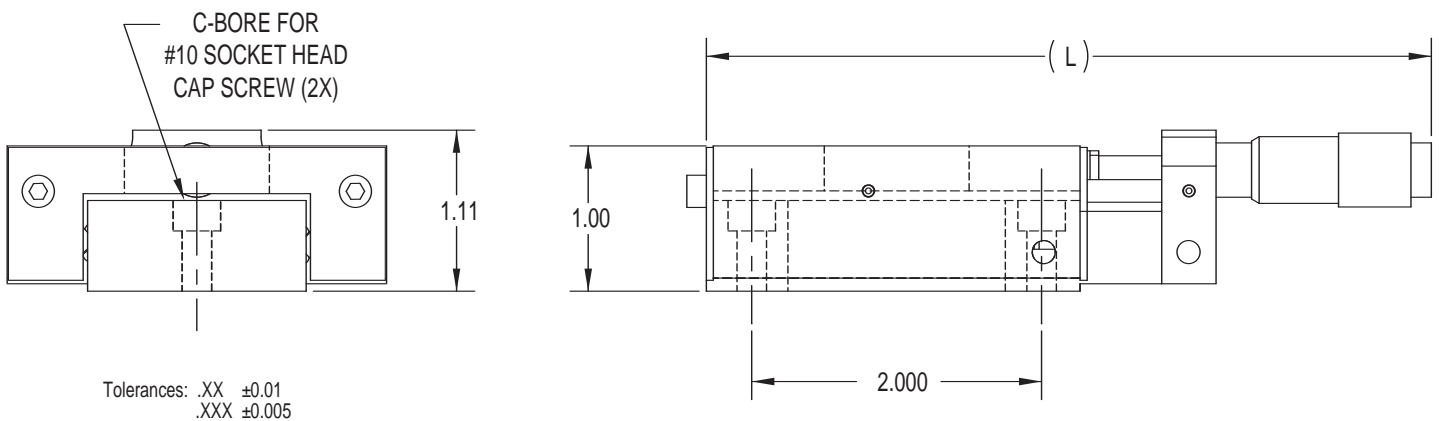

MACR SERIES

Unit: inch

Part No.	Travel	Load Cap. (lbf)		L
		X, XY	Z	
MACR8-42A42H16	0.50	120	2.00	5.00
MACR8-42A42H16T	0.50	120	2.00	5.00
MACR16-42A42H16	1.00	120	2.00	7.87

OPTIONAL SIDE LOCK AVAILABLE. CONTACT SMI.