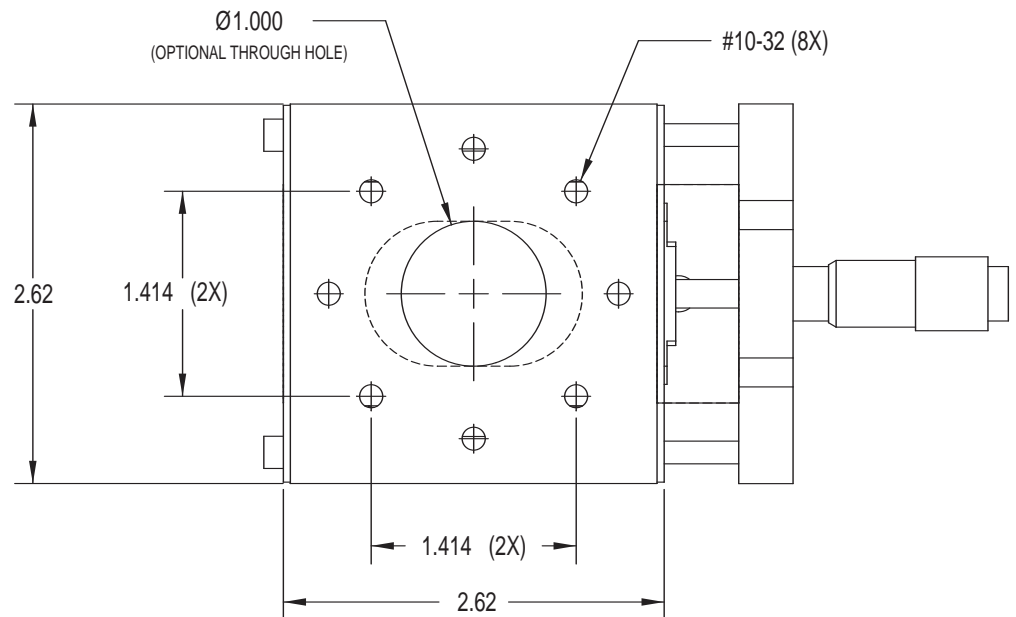

MACR SERIES

Unit: inch

Part No.	Travel	Load Cap. (lbf)		L
		X, XY	Z	
MACR8-42A42H16	0.50	120	2.00	5.00
MACR8-42A42H16T	0.50	120	2.00	5.00
MACR16-42A42H16	1.00	120	2.00	7.87

OPTIONAL SIDE LOCK AVAILABLE. CONTACT SMI.