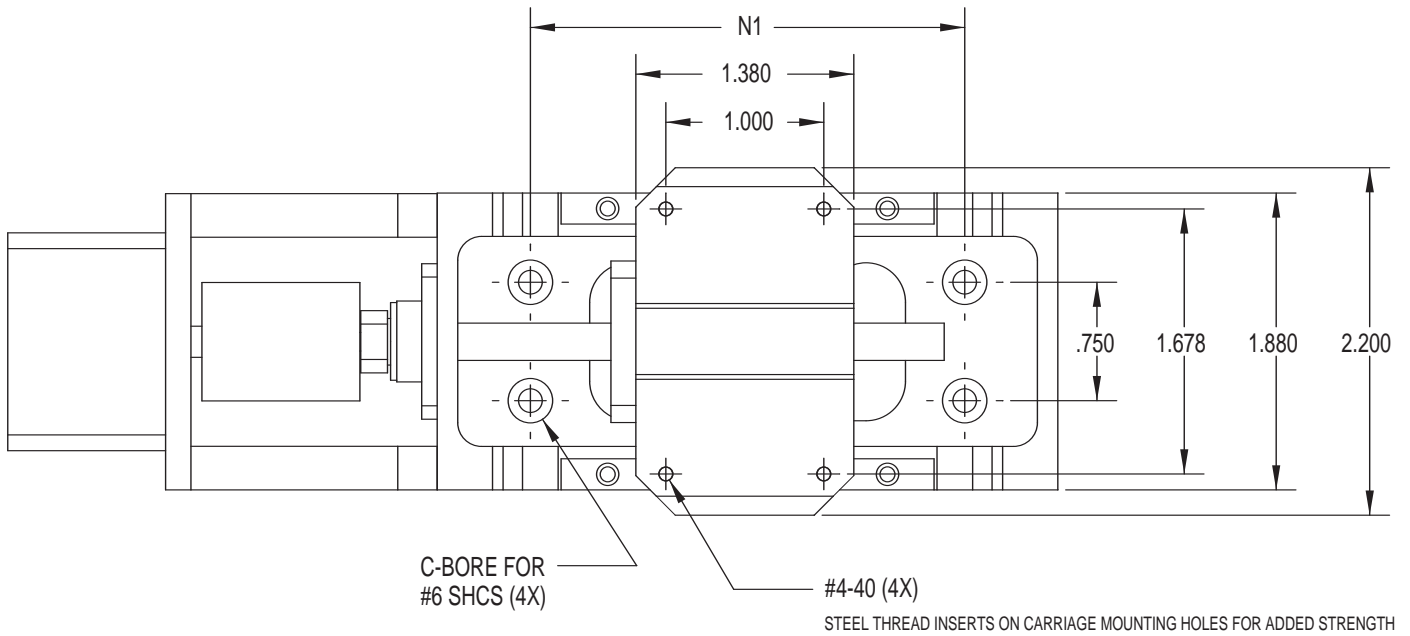

## MP5 SERIES

Unit: inch

Part No.	Dimensions			
	Travel	L1	L2	N1
MP5-1	1.00	3.93	5.65	2.75
MP5-2	2.00	4.93	6.65	3.75
MP5-3	3.00	5.93	7.65	4.75
MP5-4	4.00	6.93	8.65	5.75

MP5-1

SYSTEMS